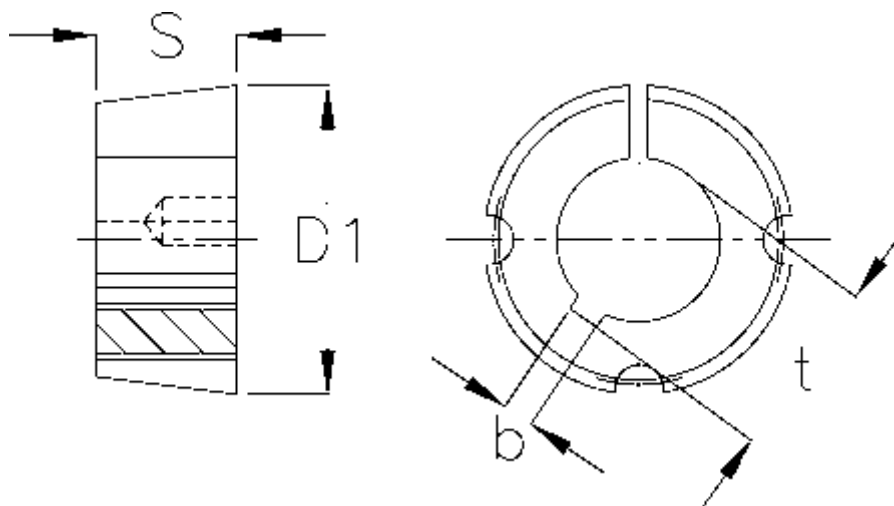

Varenummer: 6160402517019

Beskrivelse: Taperbøsning 2517 boring $\varnothing 19$ mm

Mål

b	= 6
Boring	= 19
Bøsningstype	= 2517
D1	= 85,5
Overførsel moment	= 1310
S	= 44,5
Skruestørrelse	= 1/2 x 1"
t	= 21.8